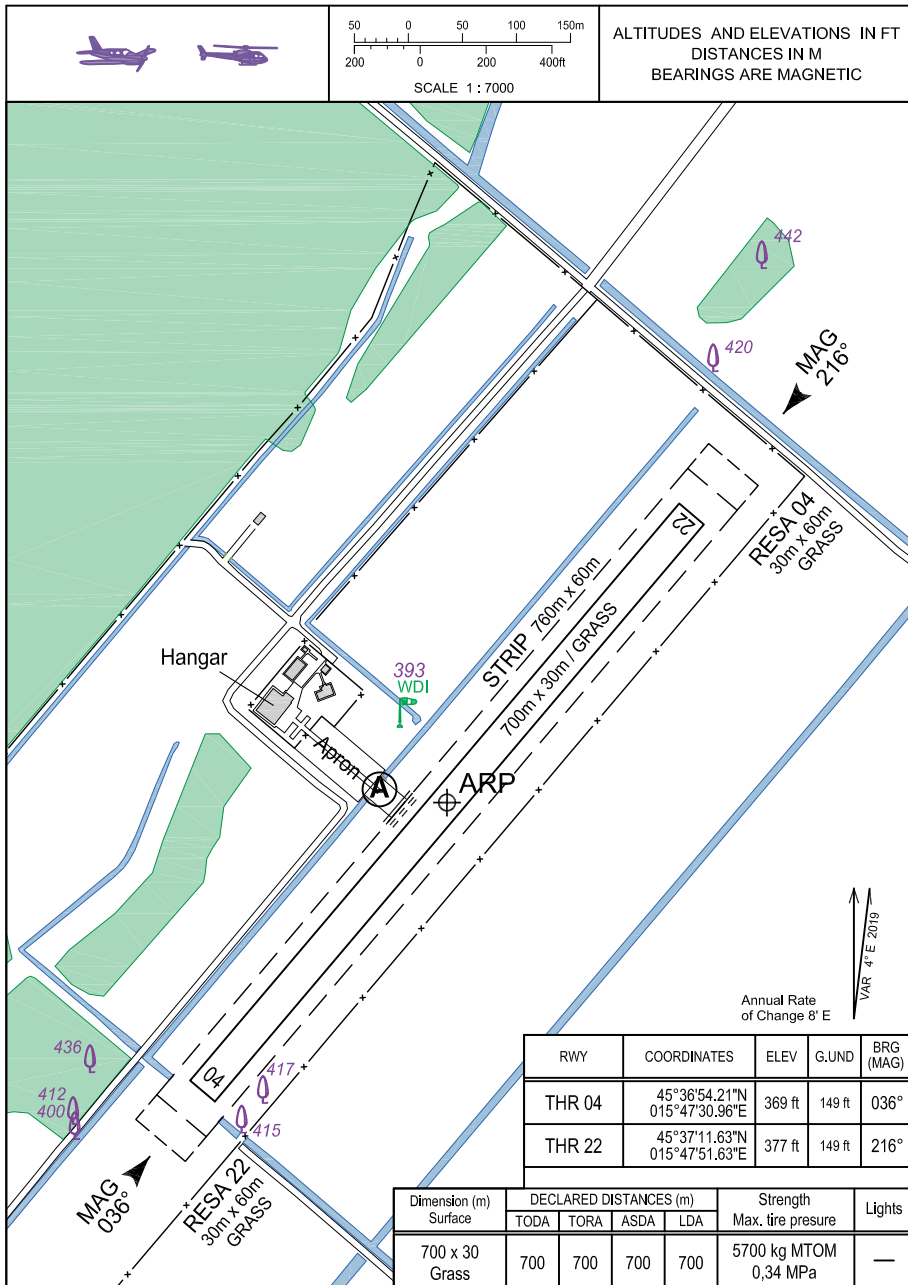

AERODROME CHART

ARP
45° 37' 02.92" N
015° 47' 41.30" E

AD ELEV 377 ft

BRATINA RADIO 123.500
ZAGREB TOWER 118.300
ZAGREB Radar 120.700
FIS ZAGREB 135.050

ZAGREB / Bratina
CROATIA
LDZR

CHANGE: New Chart

OVA STRANICA JE NAMJERNO OSTAVLJENA PRAZNA
THIS PAGE INTENTIONALLY LEFT BLANK