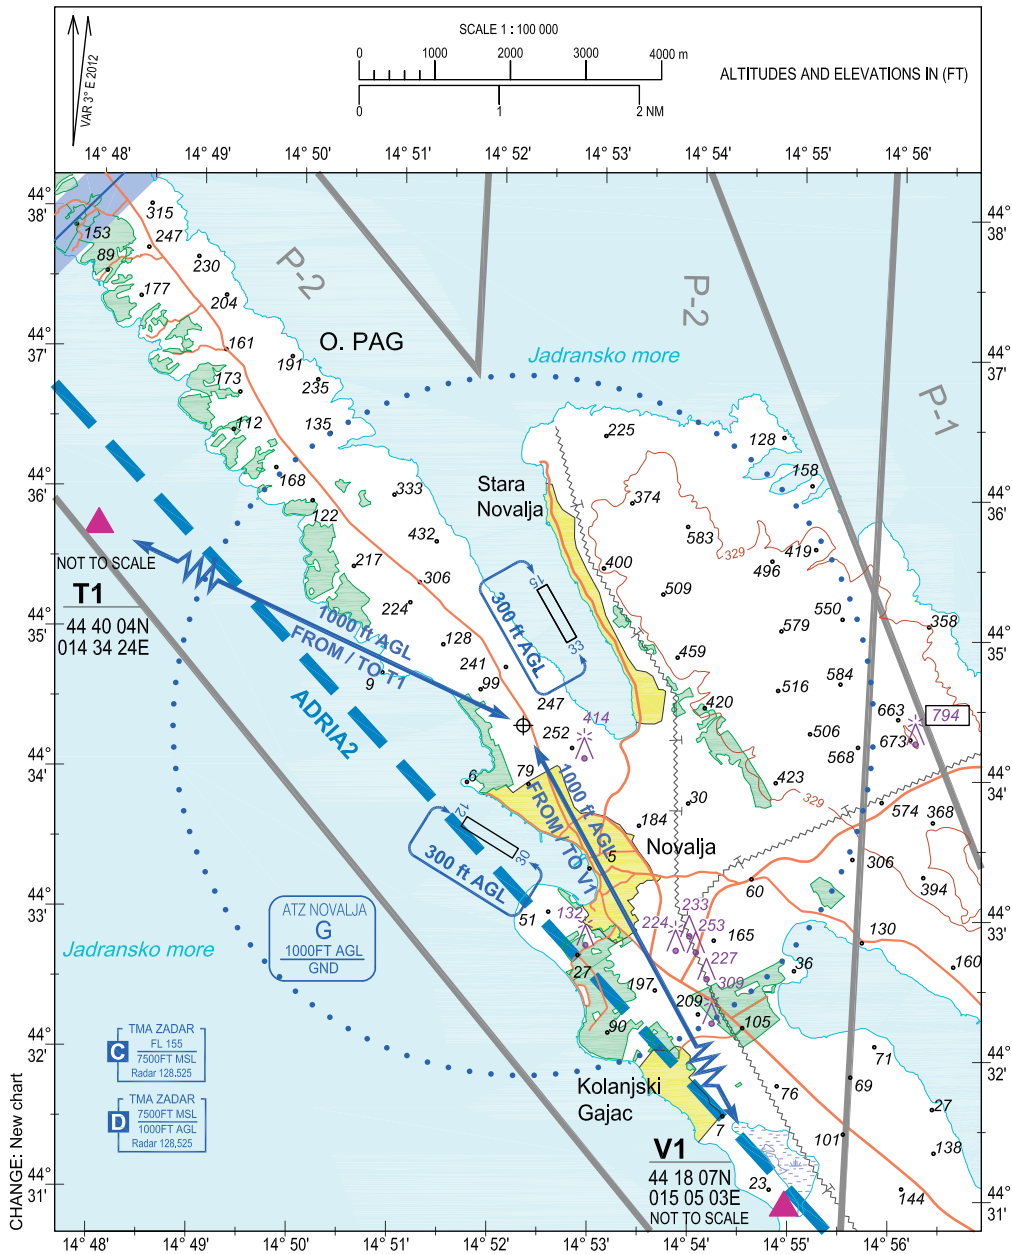

VISUAL APPROACH CHART

PAG / Novalja  
CROATIA  
LDZN

1.3 NM NW Novalja

ZADAR RADAR	128.525 MHz
PULA RADAR	124.600 MHz

AD ELEV 0ft /0m

ARP	44° 34' 20.62" N
	014° 52' 16.48" E

**OVA STRANICA JE NAMJERNO OSTAVLJENA PRAZNA**  
**THIS PAGE INTENTIONALLY LEFT BLANK**