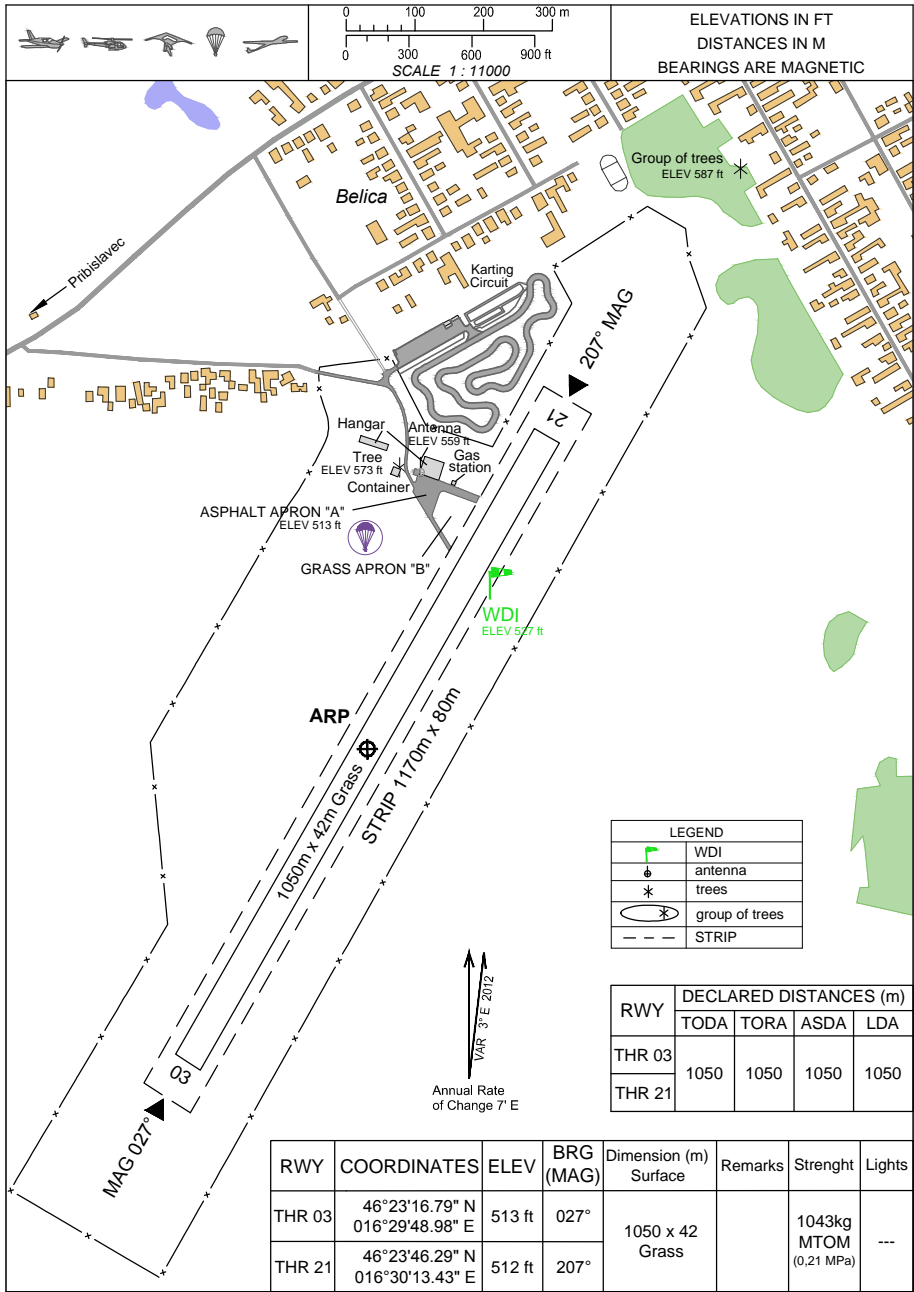

ARP  
46° 23' 31.54" N  
016° 30' 01.21" E

AD ELEV 513 ft

ČAKOVEC RADIO 123.500  
FIS ZAGREB 135.050

CHANGE: New chart

**OVA STRANICA JE NAMJERNO OSTAVLJENA PRAZNA**  
**THIS PAGE INTENTIONALLY LEFT BLANK**