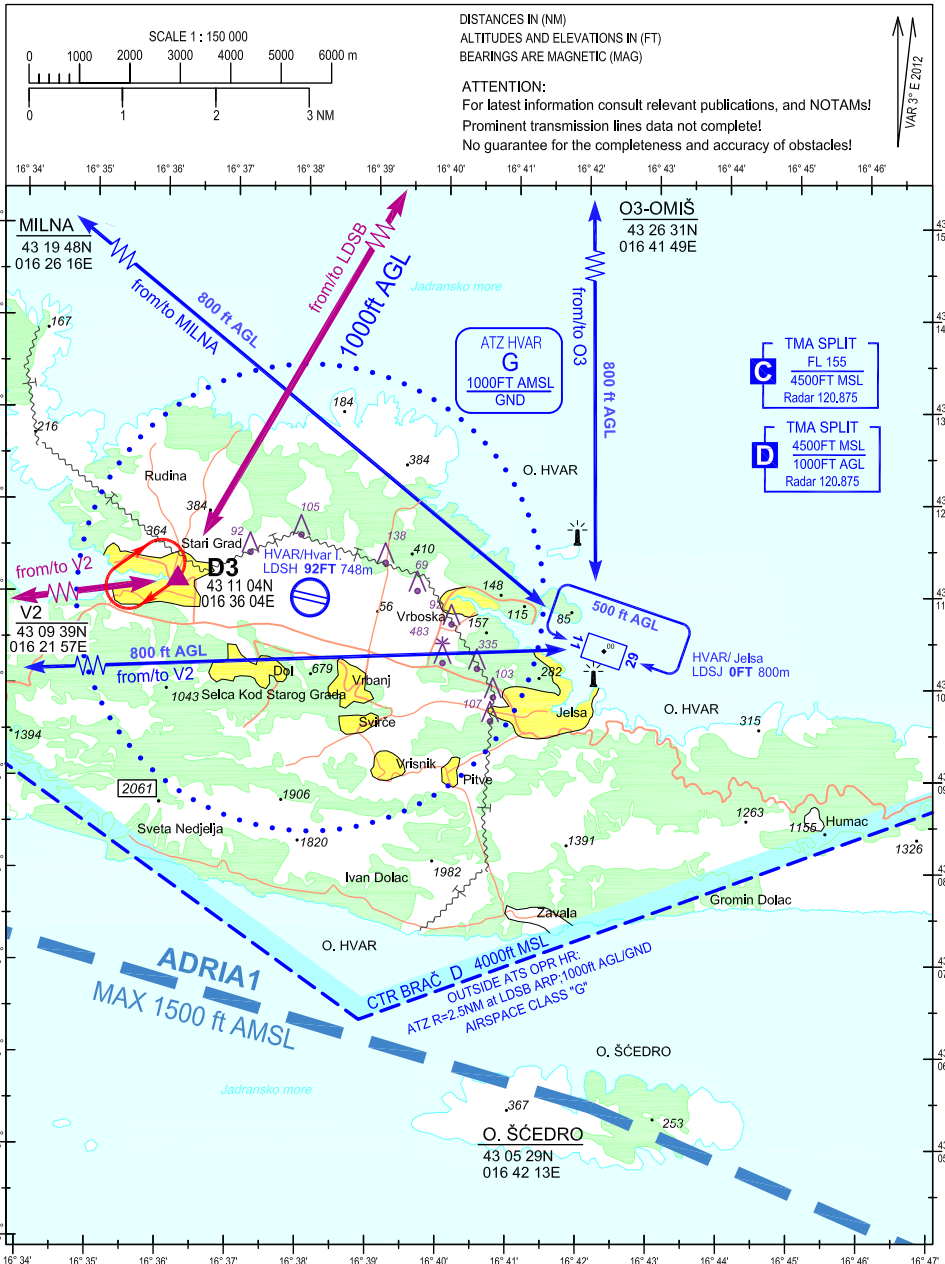

VISUAL APPROACH CHART

HVAR/Jelsa
CROATIA
LDSJ

SPLIT APP/RADAR 120.875 MHz/128.675MHz
BRAČ TWR 118.025 MHz

AD ELEV 0 ft / 0m

ARP
43° 10' 21.90" N
016° 42' 18.90" E

1.0 NM NW Jelsa

**OVA STRANICA JE NAMJERNO OSTAVLJENA PRAZNA
THIS PAGE INTENTIONALLY LEFT BLANK**