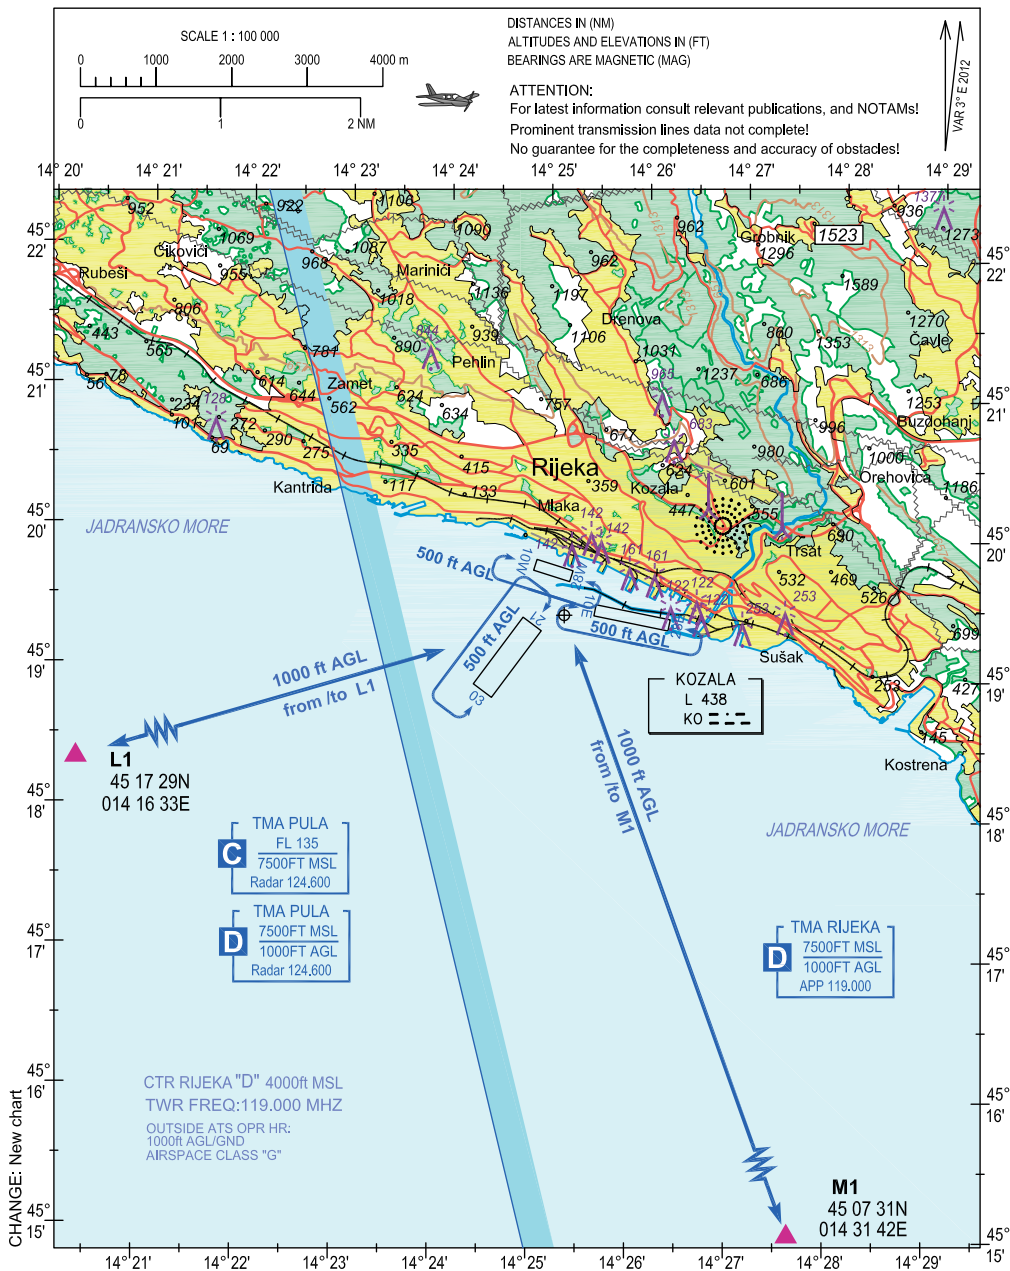

VISUAL APPROACH CHART

RIJEKA / Port Rijeka
CROATIA
LDRP

PULA RADAR	124.600 MHz
RIJEKA TWR	119.000 MHz
RIJEKA APP	119.000 MHz

AD ELEV 0 ft / 0m

ARP
45° 19' 24.82" N
014° 25' 13.59" E

1.0 NM SW Rijeka

OVA STRANICA JE NAMJERNO OSTAVLJENA PRAZNA
THIS PAGE INTENTIONALLY LEFT BLANK